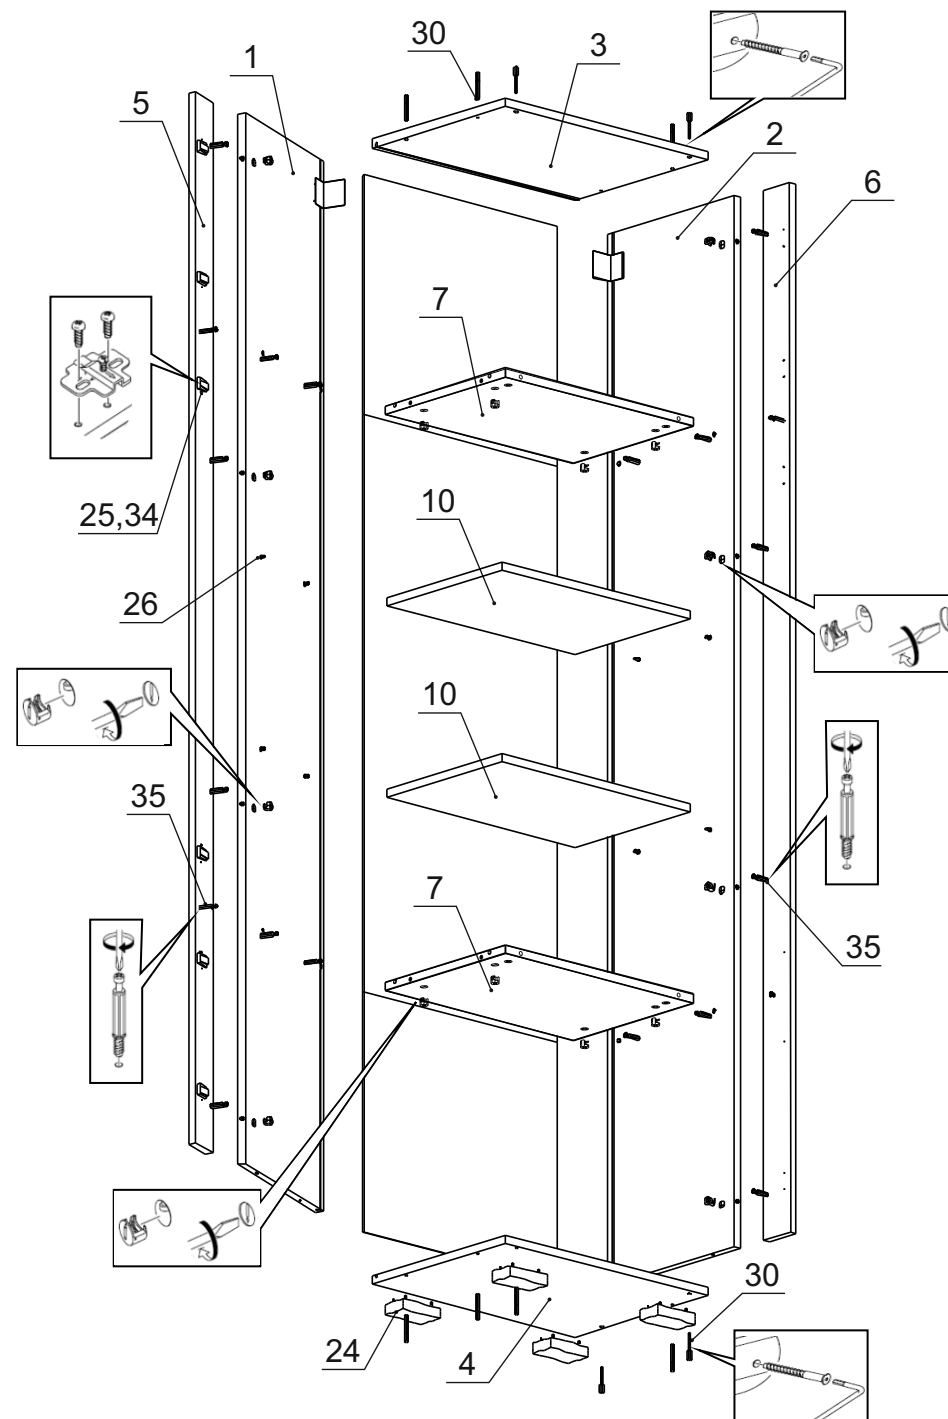

Детали на шкаф 1-дверный для посуды № 103

Спецификация деталей № 103				
№	Наименование	Размер	Кол.	Пакет
1	Боковина левая	2000x340	1	1
2	Боковина правая	2000x340	1	1
3	Крышка	502x358	1	2
4	Дно	502x358	1	2
5	Накладка левая	2000x71	1	1
6	Накладка правая	2000x71	1	1
7	Горизонт	468x326	2	2
8	Фасад верхний	449x356	1	2
9	Фасад нижний	449x356	1	2
10	Полка	465x310	2	2
11	Задняя стенка	480x457	2	4
12	Задняя стенка	1098x480	1	4
14	Подкладка под навес	70x70	2	1
15	Фасад средний	1092x356	1	3

Инструкция по сборке «Латте»

Фурнитура на шкаф 1-дверный для посуды № 103

№	Наименование	Кол.
16	Винт 4x20	4
17	Заглушка для стяжки серая	12
18	Заглушка для эксцентриковой стяжки белая	12
19	Заглушка для эксцентриковой стяжки серая	8
20	Инструкция	1
21	Клей ПВА	1
22	Ключ шестигранный	1
23	Навес угловой SAMET	2
24	Опора Н 019 020 Валмакс	4
25	Петля для двери с планкой Samet	6
26	Полкодержатель металлический	8
27	Ручка 466.43/32x50	1
28	Ручка скоба 767 160	2
29	Скрепка «Крабик»	4
30	Стяжка 7x50	12
31	Уголок мебельный крепления задней стенки с саморезом	16
32	Шкант 8x30	8
33	Шуруп 3x20	4
34	Шуруп 4x16	56
35	Эксцентрик Rastex 15 с дюбелем DU 232	20
36	Амортизатор 66528-21, планка 63309-42	3
37	Заглушка для тех. отверстия D=8 серая	4