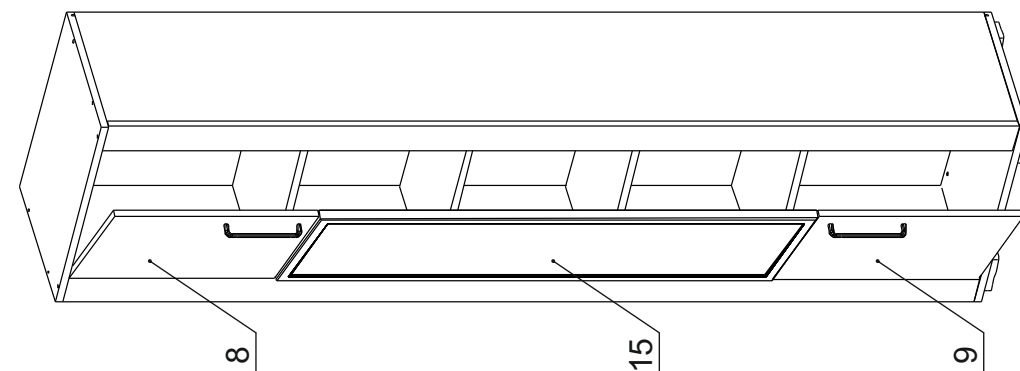

Паспорт изделия

Набор мебели для гостиной 1.09.103.143

«Латте»

Шкаф 1-дверный для посуды № 103

90355.08.000

360

502

Уважаемый покупатель!

Детали на шкаф 1-дверный для посуды № 103

Спецификация деталей № 103				
№	Наименование	Размер	Кол.	Пакет
1	Боковина левая	2000x340	1	1
2	Боковина правая	2000x340	1	1
3	Крышка	502x358	1	2
4	Дно	502x358	1	2
5	Накладка левая	2000x71	1	1
6	Накладка правая	2000x71	1	1
7	Горизонт	468x326	2	2
8	Фасад верхний	449x356	1	2
9	Фасад нижний	449x356	1	2
10	Полка	465x310	2	2
11	Задняя стенка	480x457	2	4
12	Задняя стенка	1098x480	1	4
14	Подкладка под навес	70x70	2	1
15	Фасад средний	1092x356	1	3