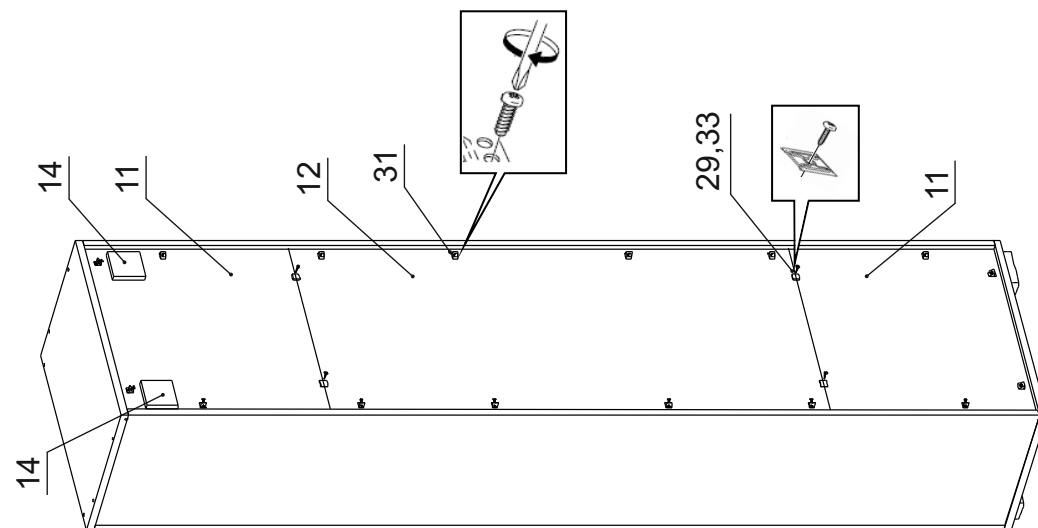

Детали на шкаф 1-дверный для посуды № 103

Спецификация деталей № 103				
№	Наименование	Размер	Кол.	Пакет
1	Боковина левая	2000x340	1	1
2	Боковина правая	2000x340	1	1
3	Крышка	502x358	1	2
4	Дно	502x358	1	2
5	Накладка левая	2000x71	1	1
6	Накладка правая	2000x71	1	1
7	Горизонт	468x326	2	2
8	Фасад верхний	449x356	1	2
9	Фасад нижний	449x356	1	2
10	Полка	465x310	2	2
11	Задняя стенка	480x457	2	4
12	Задняя стенка	1098x480	1	4
14	Подкладка под навес	70x70	2	1
15	Фасад средний	1092x356	1	3