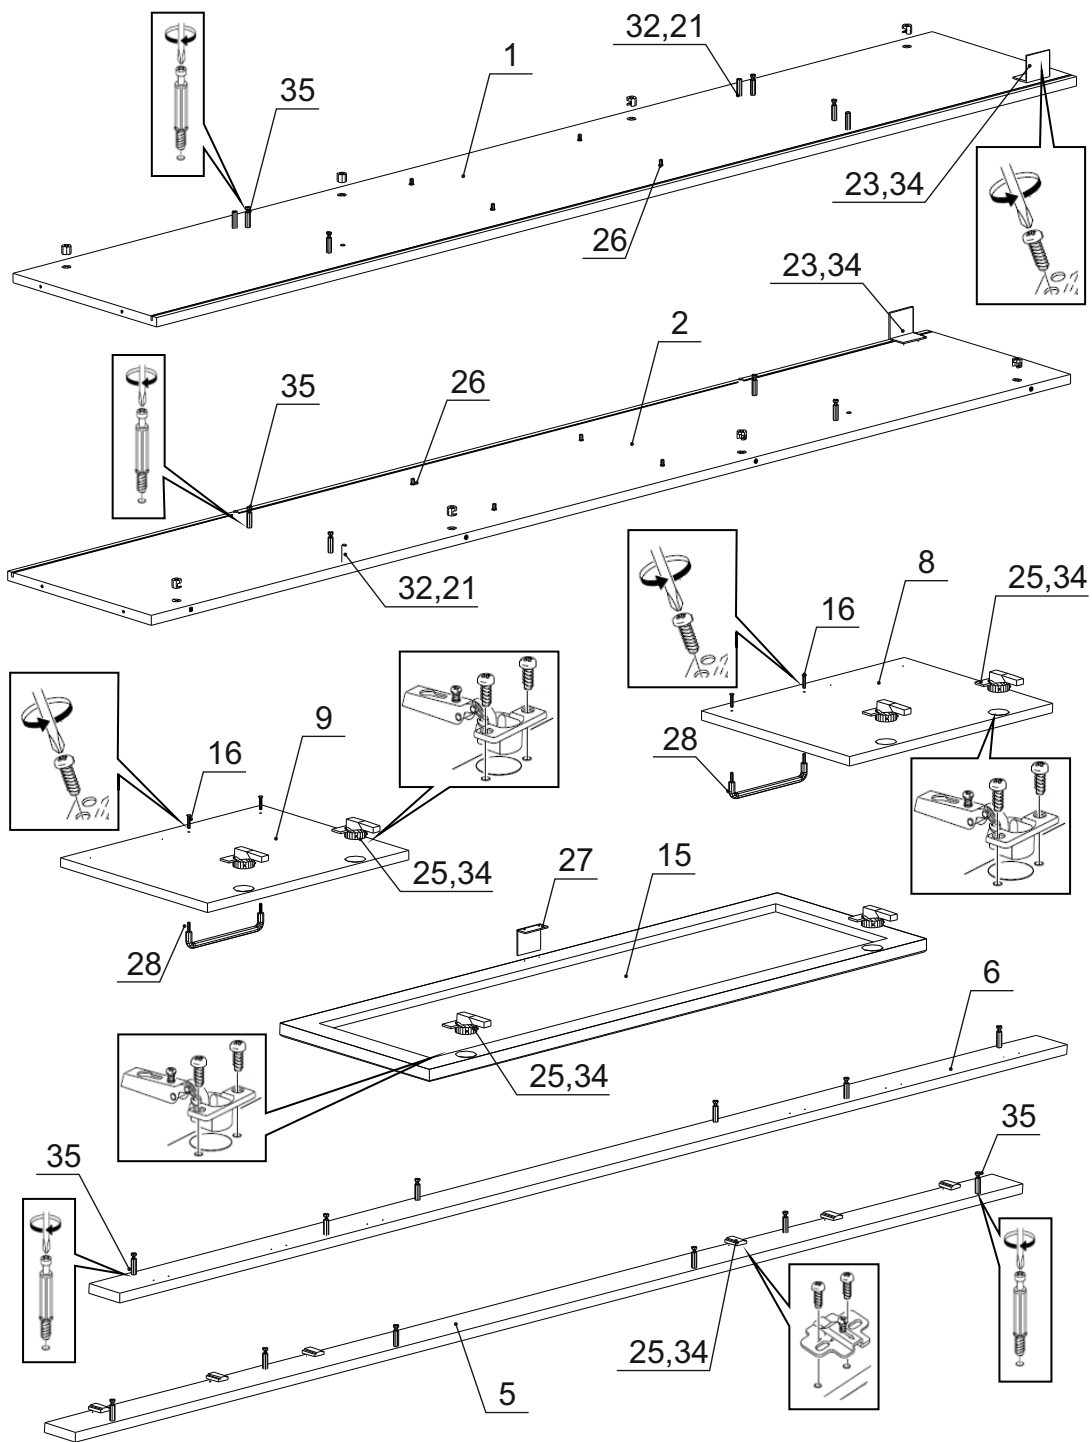

Детали на шкаф 1-дверный для посуды № 103

Спецификация деталей № 103				
№	Наименование	Размер	Кол.	Пакет
1	Боковина левая	2000x340	1	1
2	Боковина правая	2000x340	1	1
3	Крышка	502x358	1	2
4	Дно	502x358	1	2
5	Накладка левая	2000x71	1	1
6	Накладка правая	2000x71	1	1
7	Горизонт	468x326	2	2
8	Фасад верхний	449x356	1	2
9	Фасад нижний	449x356	1	2
10	Полка	465x310	2	2
11	Задняя стенка	480x457	2	4
12	Задняя стенка	1098x480	1	4
14	Подкладка под навес	70x70	2	1
15	Фасад средний	1092x356	1	3

Инструкция по сборке «Латте»

Фурнитура на шкаф 1-дверный для посуды № 103

№	Наименование	Кол.
16	Винт 4x20	4
17	Заглушка для стяжки серая	12
18	Заглушка для эксцентриковой стяжки белая	12
19	Заглушка для эксцентриковой стяжки серая	8
20	Инструкция	1
21	Клей ПВА	1
22	Ключ шестигранный	1
23	Навес угловой SAMET	2
24	Опора Н 019 020 Валмакс	4
25	Петля для двери с планкой Samet	6
26	Полкодержатель металлический	8
27	Ручка 466.43/32x50	1
28	Ручка скоба 767 160	2
29	Скрепка «Крабик»	4
30	Стяжка 7x50	12
31	Уголок мебельный крепления задней стенки с саморезом	16
32	Шкант 8x30	8
33	Шуруп 3x20	4
34	Шуруп 4x16	56
35	Эксцентрик Rastex 15 с дюбелем DU 232	20
36	Амортизатор 66528-21, планка 63309-42	3
37	Заглушка для тех. отверстия D=8 серая	4