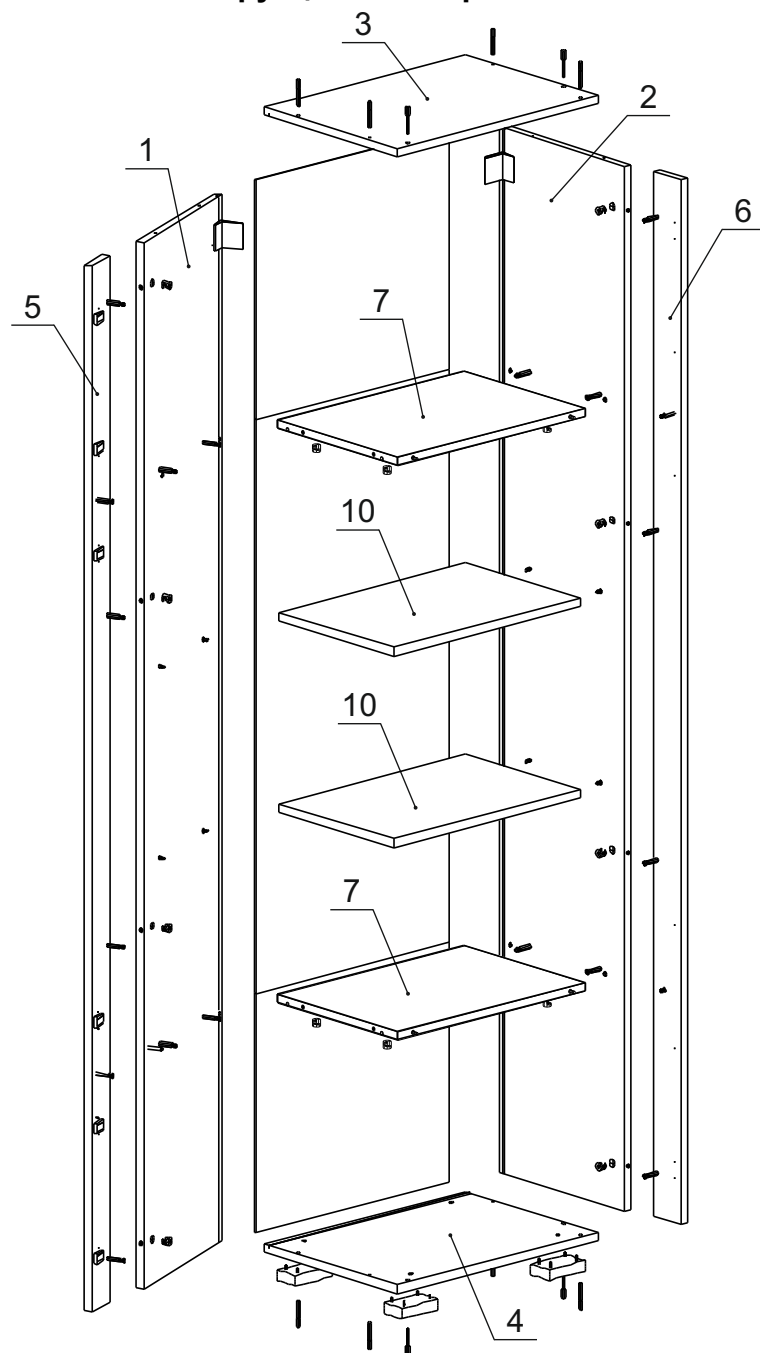

Детали на шкаф 1-дверный для посуды № 103

Спецификация деталей № 103				
№	Наименование	Размер	Кол.	Пакет
1	Боковина левая	2000x340	1	1
2	Боковина правая	2000x340	1	1
3	Крышка	502x358	1	2
4	Дно	502x358	1	2
5	Накладка левая	2000x71	1	1
6	Накладка правая	2000x71	1	1
7	Горизонт	468x326	2	2
8	Фасад верхний	449x356	1	2
9	Фасад нижний	449x356	1	2
10	Полка	465x310	2	2
11	Задняя стенка	480x457	2	4
12	Задняя стенка	1098x480	1	4
14	Подкладка под навес	70x70	2	1
15	Фасад средний	1092x356	1	3

Инструкция по сборке «Латте»

Фурнитура на шкаф 1-дверный для посуды № 103

№	Наименование	Кол.
16	Винт 4x20	4
17	Заглушка для стяжки серая	12
18	Заглушка для эксцентриковой стяжки белая	12
19	Заглушка для эксцентриковой стяжки серая	8
20	Инструкция	1
21	Клей ПВА	1
22	Ключ шестигранный	1
23	Навес угловой SAMET	2
24	Опора Н 019 020 Валмакс	4
25	Петля для двери с планкой Samet	6
26	Полкодержатель металлический	8
27	Ручка 466.43/32x50	1
28	Ручка скоба 767 160	2
29	Скрепка «Крабик»	4
30	Стяжка 7x50	12
31	Уголок мебельный крепления задней стенки с саморезом	16
32	Шкант 8x30	8
33	Шуруп 3x20	4
34	Шуруп 4x16	56
35	Эксцентрик Rastex 15 с дюбелем DU 232	20
36	Амортизатор 66528-21, планка 63309-42	3
37	Заглушка для тех. отверстия D=8 серая	4